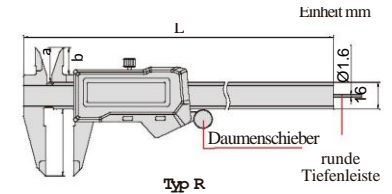

IP67 WASSERDICHTER DIGITAL-MESSSCHIEBER

ACHTUNG:
Keine Datenschnittstelle

IP67
Wasserdicht

1126-150

1126-150R

**INSPECTION
CERTIFICATE**
TRACEABLE TO DKD

Typ A

Typ R

(mm)

Art.-Nr.:	Messbereich	Genauigkeit	Daumenschieber	Typ	L	a	b	d
1126-150*	0-150mm/0-6'	±0,03mm	mit	A	234	20	15	40
1126-200*	0-200mm/0-8'	±0,03mm	mit	A	286	24	19	50
1126-300*	0-300mm/0-10'	±0,03mm	mit	A	390	26	21,5	60
1126-150W*	0-150mm/0-6'	±0,03mm	ohne	A	234	20	15	40
1126-200W*	0-200mm/0-8'	±0,03mm	ohne	A	286	24	19	50
1126-300W*	0-300mm/0-12'	±0,03mm	ohne	A	390	26	21,5	60
1126-150R*	0-150mm/0-6'	±0,03mm	ohne	R	234	20	15	40

- IP67 Staub-/Wasserdicht
- Auflösung: 0,01mm/0,0005"
- Große Anzeige
- Bedienknöpfe: an/aus; nullen; mm/inch
- Batterie CR2031, automatische Abschaltung
- Nach DIN862
- Nicht-rostender Edelstahl

* Lieferung mit Herstellerprüfzertifikat rückführbar auf Deutscher Kalibrierdienst (DKD)