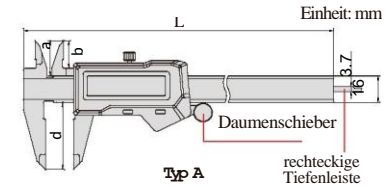

IP67 WASSERDICHTER DIGITAL-MESSSCHIEBER

ACHTUNG:
Keine Datenschnittstelle

IP67
Wasserdicht

1126-150

1126-150R

**INSPECTION
CERTIFICATE**
TRACEABLE TO DKD

Typ A

Typ R

(mm)

Art.-Nr.:	Messbereich	Genauigkeit	Daumenschieber	Typ	L	a	b	d
1126-150*	0-150mm/0-6'	±0,03mm	mit	A	234	20	15	40
1126-200*	0-200mm/0-8'	±0,03mm	mit	A	286	24	19	50
1126-300*	0-300mm/0-10'	±0,03mm	mit	A	390	26	21,5	60
1126-150W*	0-150mm/0-6'	±0,03mm	ohne	A	234	20	15	40
1126-200W*	0-200mm/0-8'	±0,03mm	ohne	A	286	24	19	50
1126-300W*	0-300mm/0-12'	±0,03mm	ohne	A	390	26	21,5	60
1126-150R*	0-150mm/0-6'	±0,03mm	ohne	R	234	20	15	40

- IP67 Staub-/Wasserdicht
- Auflösung: 0,01mm/0,0005"
- Große Anzeige
- Bedienknöpfe: an/aus; nullen; mm/inch
- Batterie CR2031, automatische Abschaltung
- Nach DIN862
- Nicht-rostender Edelstahl

* Lieferung mit Herstellerprüfzertifikat rückführbar auf Deutscher Kalibrierdienst (DKD)